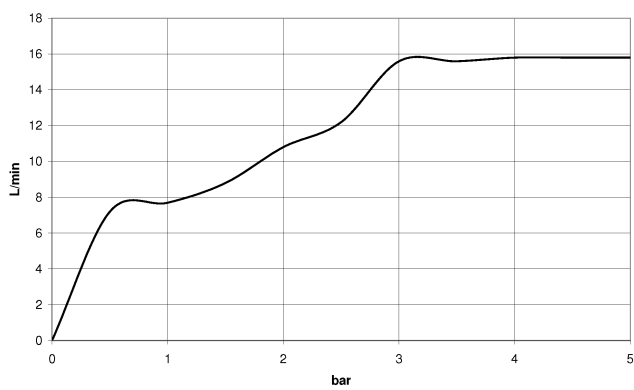

Doccetta - Cromato

IMO

28 018 979

 Dark Platinum spazzolato	28 018 979-99
 Dark Platinum spazzolato	28 018 979-99 0010

28 018 979

mm [inches]

Diagramma di portata

Certificati