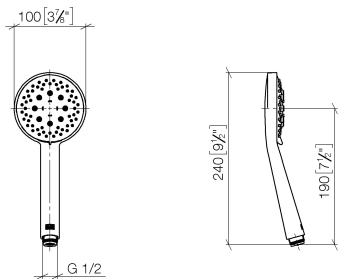

28 018 979

- A tre o regolazioni: COMPACT RAIN, COMPACT SOFT FLOW, COMPACT AQUAPRESSURE FLOW, portata max. 15 l/min (a 3 bar)
- con sistema anticalcare
- Soffione Ø 100mm
- ingresso 1/2"
- Funzione a partire da: 7 l/min

Sistema di sicurezza antiriflusso.

Compatibile con: IMO, LULU, MADISON, MEM, TARA, CL.1, LISSÉ, VAIA, META, CYO

	Cromato	28 018 979-00
	Cromato	28 018 979-00 0010
	Platinato spazzolato	28 018 979-06
	Platinato spazzolato	28 018 979-06 0010
	Platinato	28 018 979-08
	Platinato	28 018 979-08 0010
	Dark Brass matt	28 018 979-16 0010
	Dark Bronze matt	28 018 979-17 0010
	Dark Chrome	28 018 979-19
	Dark Chrome	28 018 979-19 0010
	Light Gold	28 018 979-26 0010
	Light Gold	28 018 979-26
	Light Gold spazzolato	28 018 979-27 0010
	Light Gold spazzolato	28 018 979-27
	Ottone spazzolato (Oro 23k)	28 018 979-28
	Ottone spazzolato (Oro 23k)	28 018 979-28 0010
	Nero opaco	28 018 979-33
	Nero opaco	28 018 979-33 0010
	Bronzo spazzolato	28 018 979-42
	Bronzo spazzolato	28 018 979-42 0010
	Champagne spazzolato (Oro 22k)	28 018 979-46
	Champagne spazzolato (Oro 22k)	28 018 979-46 0010
	Champagne (Oro 22k)	28 018 979-47
	Champagne (Oro 22k)	28 018 979-47 0010
	Cromo spazzolato	28 018 979-93
	Cromo spazzolato	28 018 979-93 0010

Doccetta - Cromato

IMO

28 018 979

 Dark Platinum spazzolato	28 018 979-99
 Dark Platinum spazzolato	28 018 979-99 0010

28 018 979

mm [inches]

Diagramma di portata

Certificati

LGA_29984.

DVGW_DW-
6517DN0129.

WRAS_2210003.

28 018 979

Elenco delle parti di ricambio

N.	Codice articolo	Denominazione	Quantità necessaria	Tempo di produzione
1	09 23 01 039 90	setaccio	1	2